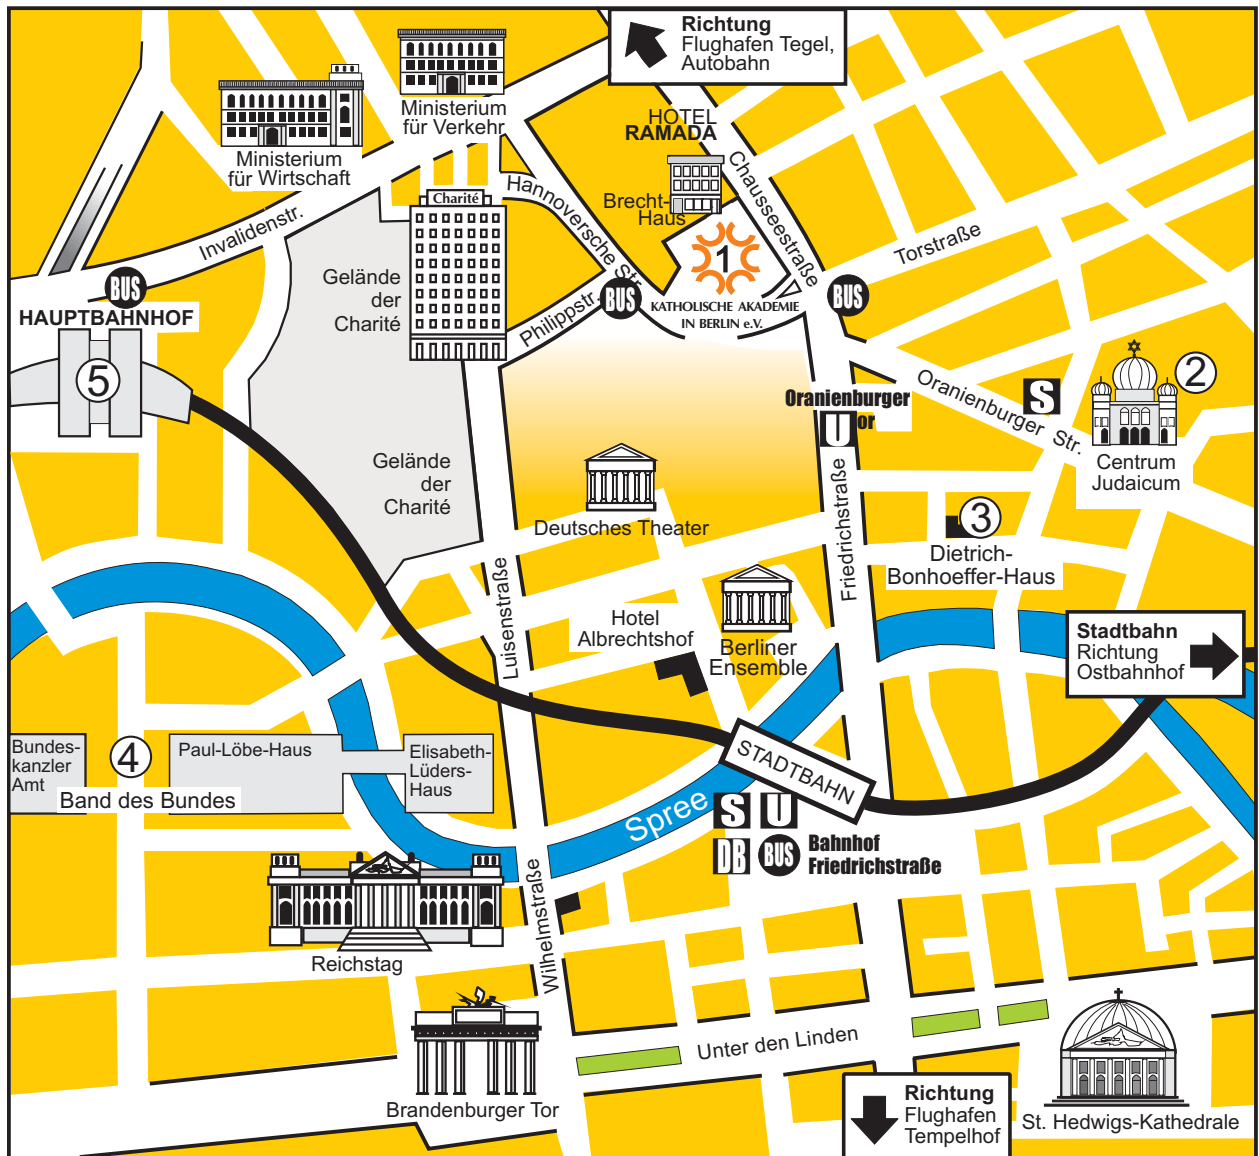

WEGWEISER

KATHOLISCHE AKADEMIE IN BERLIN

Hannoversche Straße 5, 10115 Berlin

Telefon (030) 28 30 95-0, Fax (030) 28 30 95-147

E-Mail: information@katholische-akademie-berlin.de

08.01.2015

- ① KATHOLISCHE AKADEMIE   ② Neue Synagoge   ③ Dietrich-Bonhoeffer-Haus
  ④ Band des Bundes (Deutscher Bundestag)   ⑤ Berlin-Hauptbahnhof

Die KATHOLISCHE AKADEMIE IN BERLIN erreichen Sie mit den öffentlichen Verkehrsmitteln:

- dem **Bus 142** sowie der **U-Bahn U6** - Haltestelle U Oranienburger Tor,

- der **Straßenbahn M1, M5 oder 12** - Haltestelle U Oranienburger Tor,

- mit der **S-Bahn** bis Bahnhof Friedrichstraße, Weiterfahrt mit der U-Bahnlinie **U6**, Richtung Alt-Tegel

Ab Berlin-Hauptbahnhof mit dem **Bus 142** (Richtung Ostbahnhof) bis Haltestelle Philippstr. (3. Station)

oder mit der **M5** (Richtung Zingster Str.) bis Torstr./U Oranienburger Tor