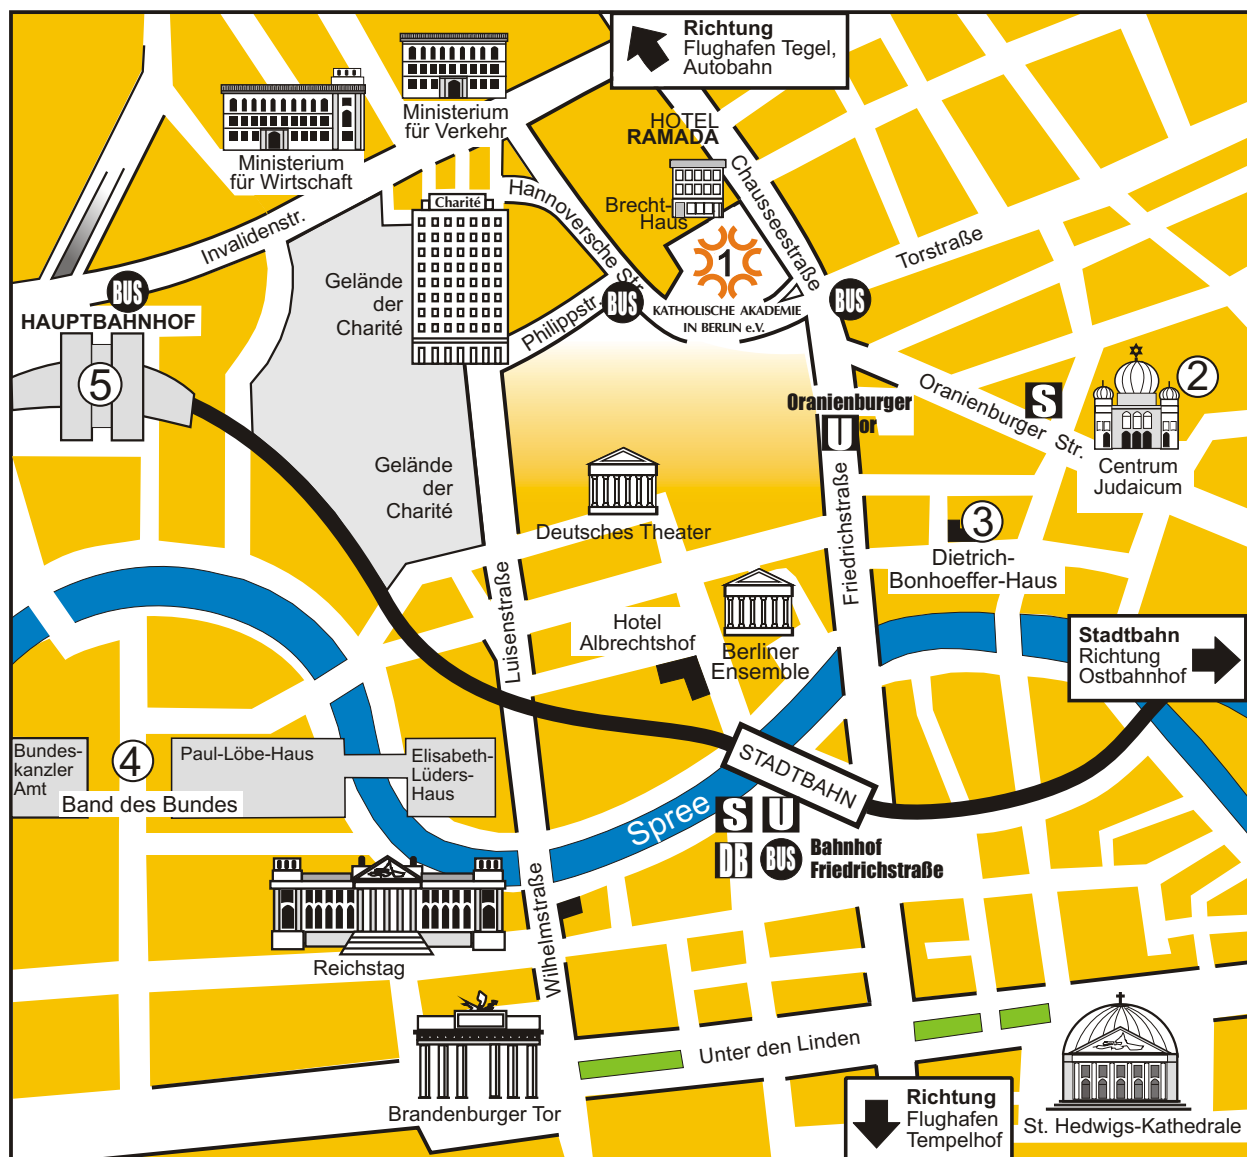

WEGWEISER

KATHOLISCHE AKADEMIE IN BERLIN

Hannoversche Straße 5, 10115 Berlin

Telefon (030) 28 30 95-0, Fax (030) 28 30 95-147

E-Mail: information@katholische-akademie-berlin.de

15. 4. 2010

- ① KATHOLISCHE AKADEMIE
- ② Neue Synagoge
- ③ Dietrich-Bonhoeffer-Haus
- ④ Band des Bundes (Deutscher Bundestag)
- ⑤ Berlin-Hauptbahnhof

Die KATHOLISCHE AKADEMIE IN BERLIN erreichen Sie mit den öffentlichen Verkehrsmitteln:

- dem **Bus 142** sowie der **U-Bahn U6** - Haltestelle Oranienburger Tor,
 - der **Straßenbahn M1, M6** und **12** - Haltestelle Oranienburger Tor,
 - mit der **S-Bahn** bis Bahnhof Friedrichstraße, Weiterfahrt mit der U-Bahnlinie **U6**, Richtung Alt-Tegel
- Ab Berlin-Hauptbahnhof** mit dem **Bus 142** (Richtung Ostbahnhof) bis Haltestelle Philippstr. (3. Station)